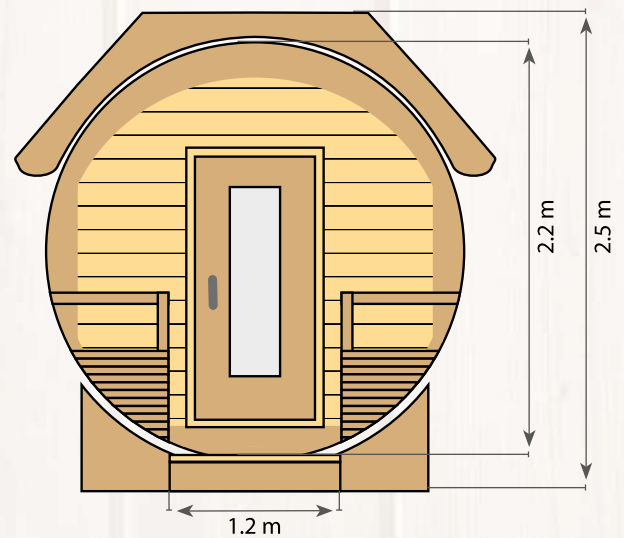

BARREL SAUNA

VALTER DE LUX

37

40 mm

2.2 m

690 x 1890 mm

1960 x 980 mm

PACKING