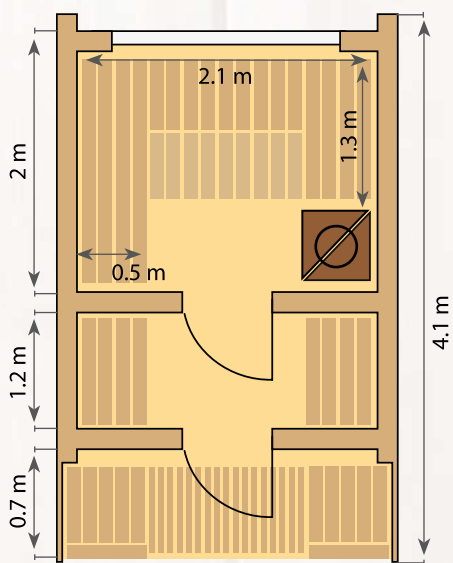

BARREL SAUNA

VALTER DE LUX

37

40 mm

2.2 m

690 x 1890 mm

1960 x 980 mm

PACKING