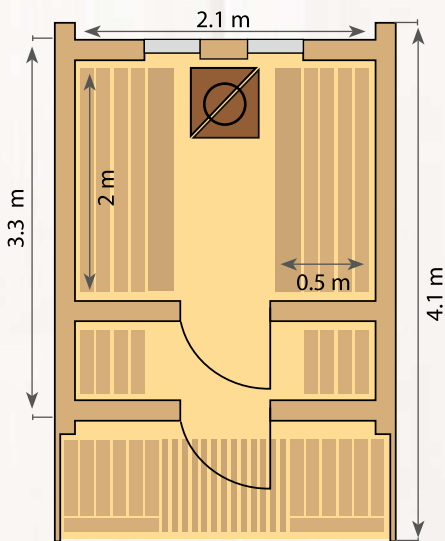

# VALTER STANDARD

36

40 mm

2.2 m

690 x 1890 mm

430 x 755 mm  
430 x 745 mm

PACKING