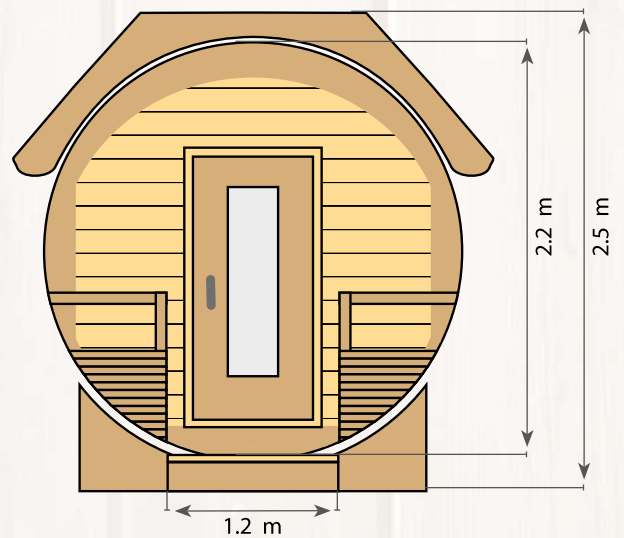

# VALTER STANDARD

36

40 mm

2.2 m

690 x 1890 mm

430 x 755 mm  
430 x 745 mm

PACKING