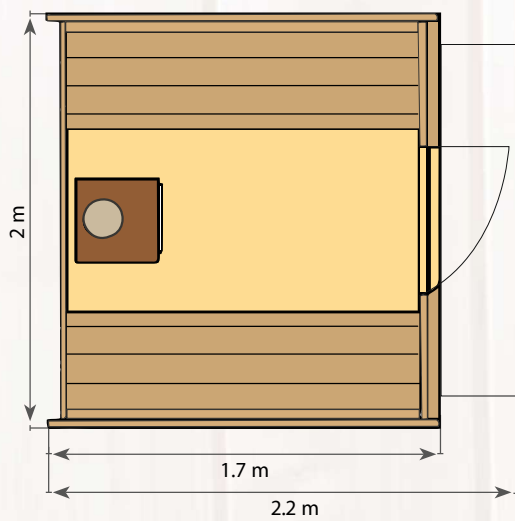

BARREL SAUNA

UNO

34

40 mm

1.9 m

6.9 m²

800 x 1600 mm

PACKING