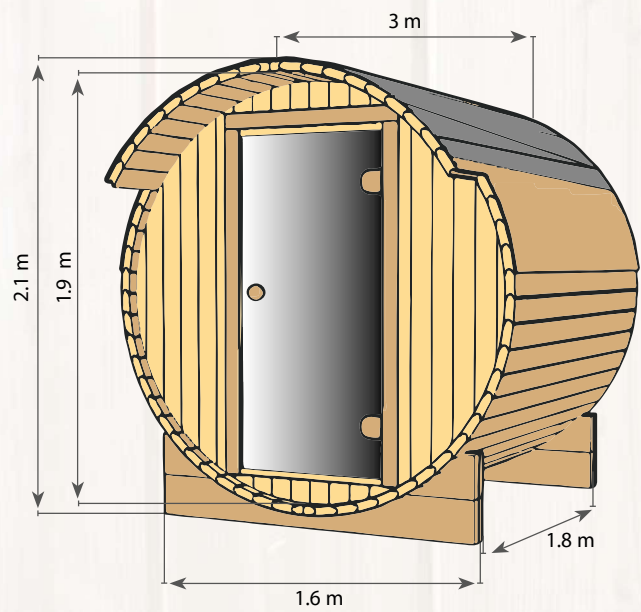

BARREL SAUNA

UNO

34

40 mm

1.9 m

6.9 m²

800 x 1600 mm

PACKING