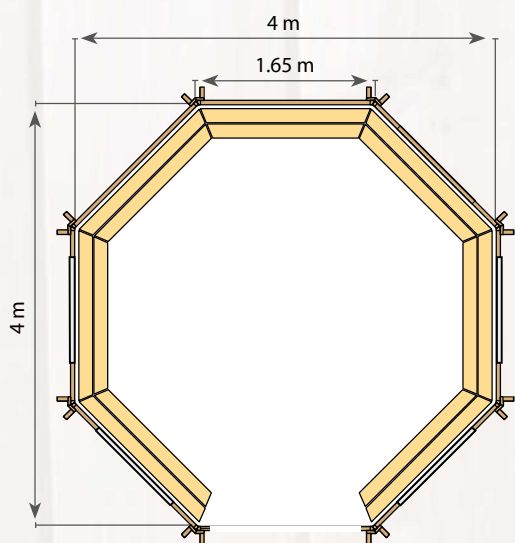

GAZEBO

RAVENNA

31

12 m²

44 mm

18 mm

20 m²

34 m³

1100 x 1910 mm

1110 x 1380 mm

PACKING