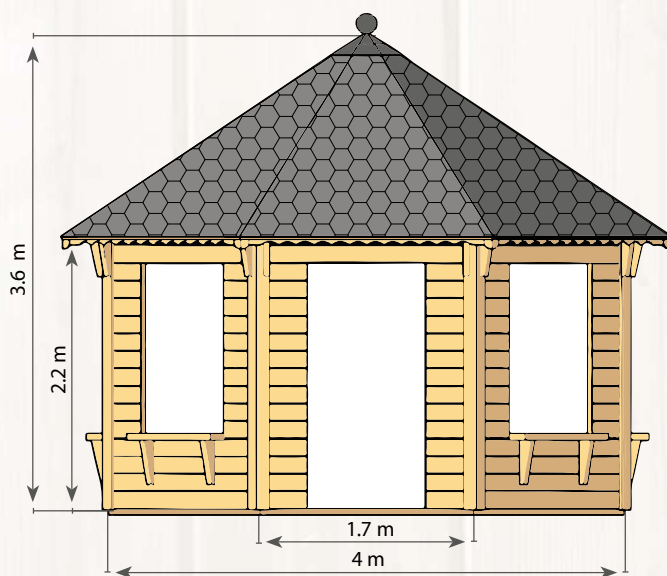

GAZEBO

RAVENNA

31

12 m²

44 mm

18 mm

20 m²

34 m³

1100 x 1910 mm

1110 x 1380 mm

PACKING