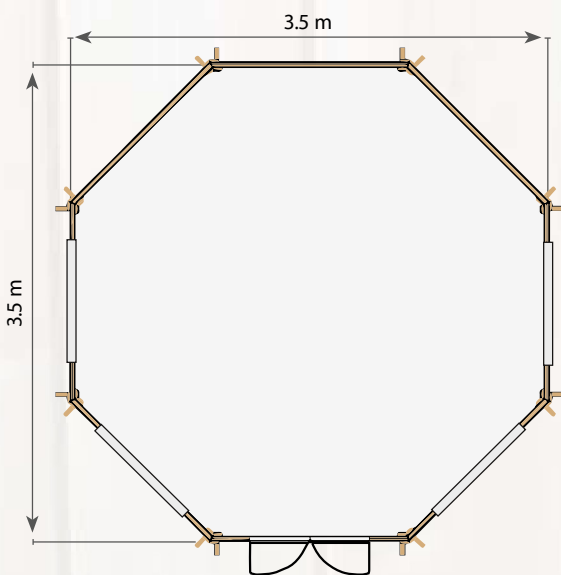

GARDENHOUSE

P350/2

NIZZA

25

10 m²

44 mm

19 mm

21 m²

29.4 m³

1085 x 1900 mm

1085 x 1365 mm

PACKING

1450 kg

3.1 m

2.5 m

1.2 m