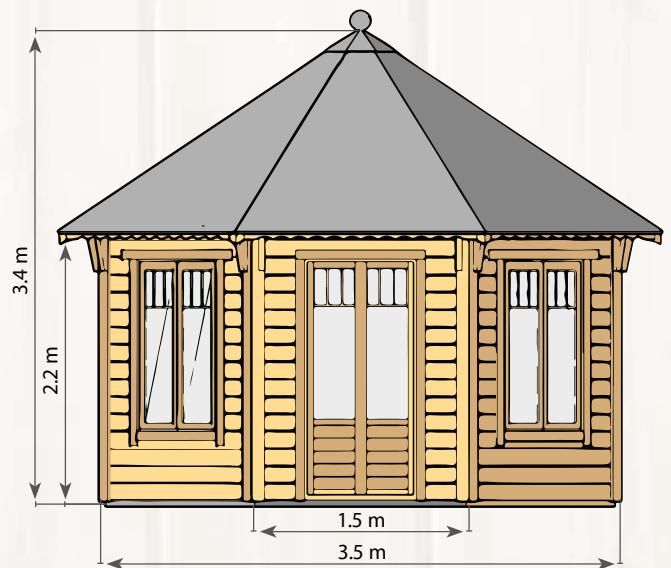

GARDENHOUSE

P350/2

NIZZA

25

10 m²

44 mm

19 mm

21 m²

29.4 m³

1085 x 1900 mm

1085 x 1365 mm

PACKING

1450 kg

3.1 m

2.5 m

1.2 m